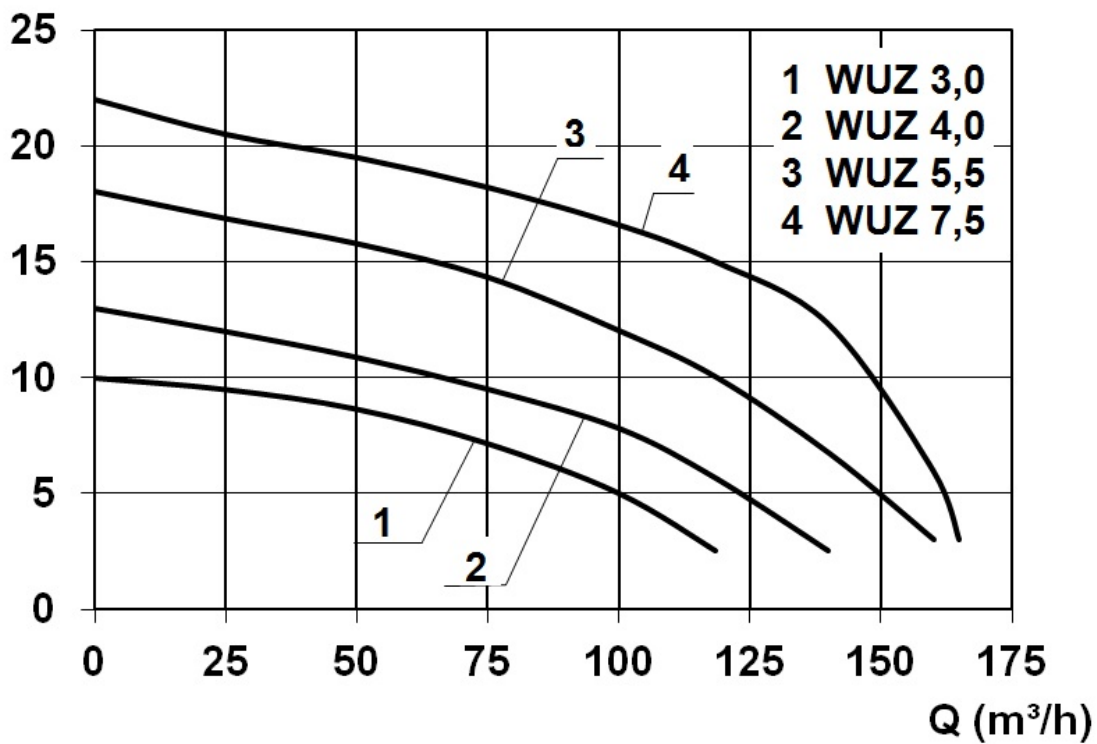

H (m)

Milan Hurt specializovaný servis, instalace a prodej sanitárních čerpadel **SFA SANIBROY®**

web: <http://www.sfa-sanibroy.cz> <https://www.sanitarni-čerpadla.cz> e-mail: SFA.SANIBROY.EU@gmail.com
tel.: **601 21 86 77**

Adresa servisní dílny: Nádražní 180, Praha Líbeznice android:

<https://play.google.com/store/apps/details?id=cz.jhg.sfasanibroy&hl=cs>

jž 25 let opravujeme a prodáváme profesionální čerpadla **SFA SANIBROY®** !!!ekologické je opravovat!!!