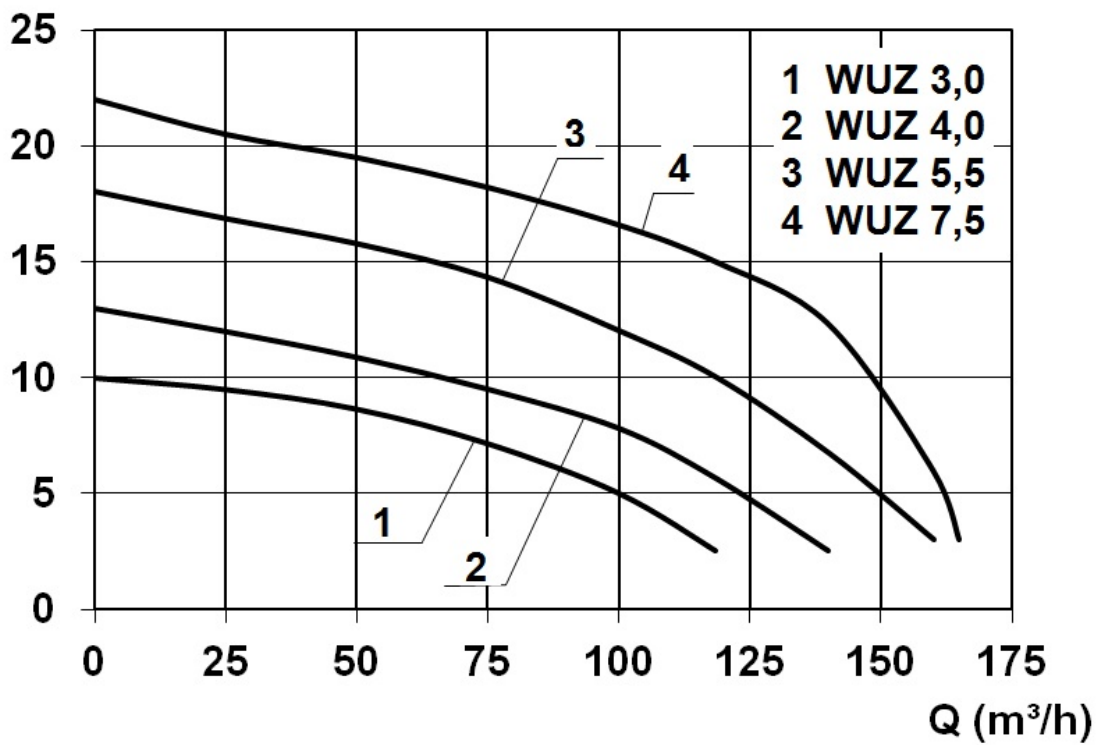

H (m)

Milan Hurt specializovaný servis, instalace a prodej sanitárních čerpadel **SFA SANIBROY®**

web: <http://www.sfa-sanibroy.cz> <https://www.sanitarni-čerpadla.cz> e-mail: SFA.SANIBROY.EU@gmail.com

tel.: **601 21 86 77**

Adresa servisní dílny: Nádražní 180, Praha Líbeznice android:

<https://play.google.com/store/apps/details?id=cz.jhg.sfasanibroy&hl=cs>

již 25 let opravujeme a prodáváme profesionální čerpadla **SFA SANIBROY®** !!!ekologické je opravovat!!!